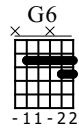

Gitarren Schlagmuster

Standard tuning

Moderate ♩ = 120

1 2 3 4 1 2 3 4

4/4 Schlag

S-Gt

f

TAB

Ärzte Schrei nach Liebe

57

T
A
B

Led Zeppelin Stairway to heaven
Am7 A7sus4

60

T
A
B

let ring

D