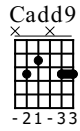

Gitarren Schlagmuster

Standard tuning

Moderate ♩ = 120

1 2 3 4 1 2 3 4

4/4 Schlag

S-Gt

f

TAB

1 2 3 4 1 + 2 + 3 + 4 +

8tel Schlag

TAB

1 + 2 + 3 + 4 + 1+ 2 + 3+ 4 +

Westernanschlag

TAB

1+ 2 + 3 + 4 +
Lagerfeueranschlag

1+ 2 + 3 + 4 +
Anschläge aus der Praxis

Ärzte Schrei nach Liebe

57

T
A
B

Led Zeppelin Stairway to heaven
Am7 A7sus4

60

T
A
B

let ring

D